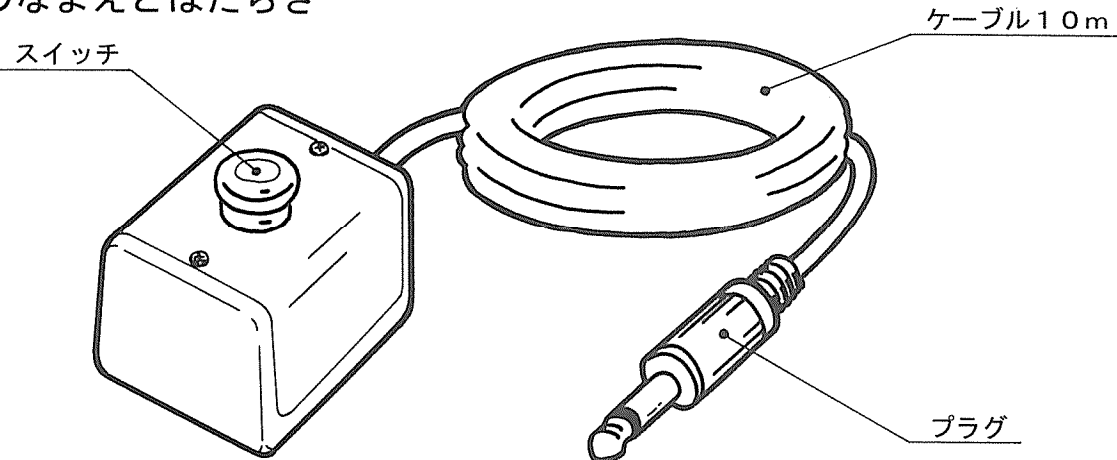

リモコンスイッチ DTRS

取扱説明書

- ご使用前にこの取扱説明書をよくお読みのうえ、正しくお使いください。
- この取扱説明書は、お使いになる方がいつでも見られる所に大切に保管し、必要なときお読みください。

◀1▶ 各部のなまえとはたらき

使用機種 (別売)	使用機種の入力端子	使用機能	リモコンスイッチのはたらき
デジタイマ TOP60		<ul style="list-style-type: none"> ●「試合時間タイマーと得点」の試合時間タイマー ●「試合時間タイマーと30秒タイマー」の試合時間タイマー (30秒タイマーだけを表示した場合は30秒タイマー) ●「試合時間タイマーと抑え込みタイマー」の試合時間タイマー ●「試合時間タイマーとラウンド数」の試合時間タイマー ●プログラムタイマー ●電子メトロノーム ●敏捷性トレーニング ●踏台昇降テスト ●反復横とびテスト ●ストップウォッチ ●時計 	スタート/ストップ
大音量ホーン BHN		●バレーボールのタイムアウト請求	リモコンスイッチを押すと2秒間ホーンが鳴ります
タイムアウト請求器 TOI		●コールブザー	リモコンスイッチを押している間ブザーが鳴ります

◀2▶ 準備

使用機種の入力端子 (上記表参照) に、リモコンスイッチのプラグを差し込んでください。

◀3▶ 仕様

■サイズ・重量 幅8×奥行9.9×高さ7.2cm、ケーブル10m、1kg

- 製品の機能を維持するために必要な補修用性能部品の最低保有期間は製造打ち切り後7年です。
- 品質向上のため予告なく仕様を変更することがあります。あらかじめご了承ください。

MADE IN JAPAN
1998. 2. 23